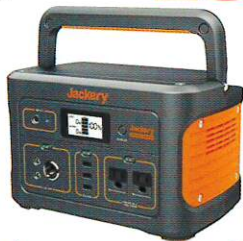

OPEN! 12/01(火)~

プロ用園芸・DIY用品

値段が高くて手が出せない、お試して使ってみたい
家に保管場所がなくて買えない、そんな方朗報です!!

レンタルできます!!

充電式草刈り機 18V
(税込)
1泊2日 ¥ **1880~**

1日延長につき+1880円です
刃は別料金になります
エンジン式もご用意しています

充電式ブロワー 18V
(税込)

1日延長につき+1980円です

充電式生垣バリカン 18V
(税込)

1日延長につき+980円です

Jackery700 ポータブル電源
(税込)

1泊2日 ¥ **2880~**

1日延長につき+2880円です

エンジン式 チェンソー
(税込)

1泊2日 ¥ **1280~**

1日延長につき+1280円です